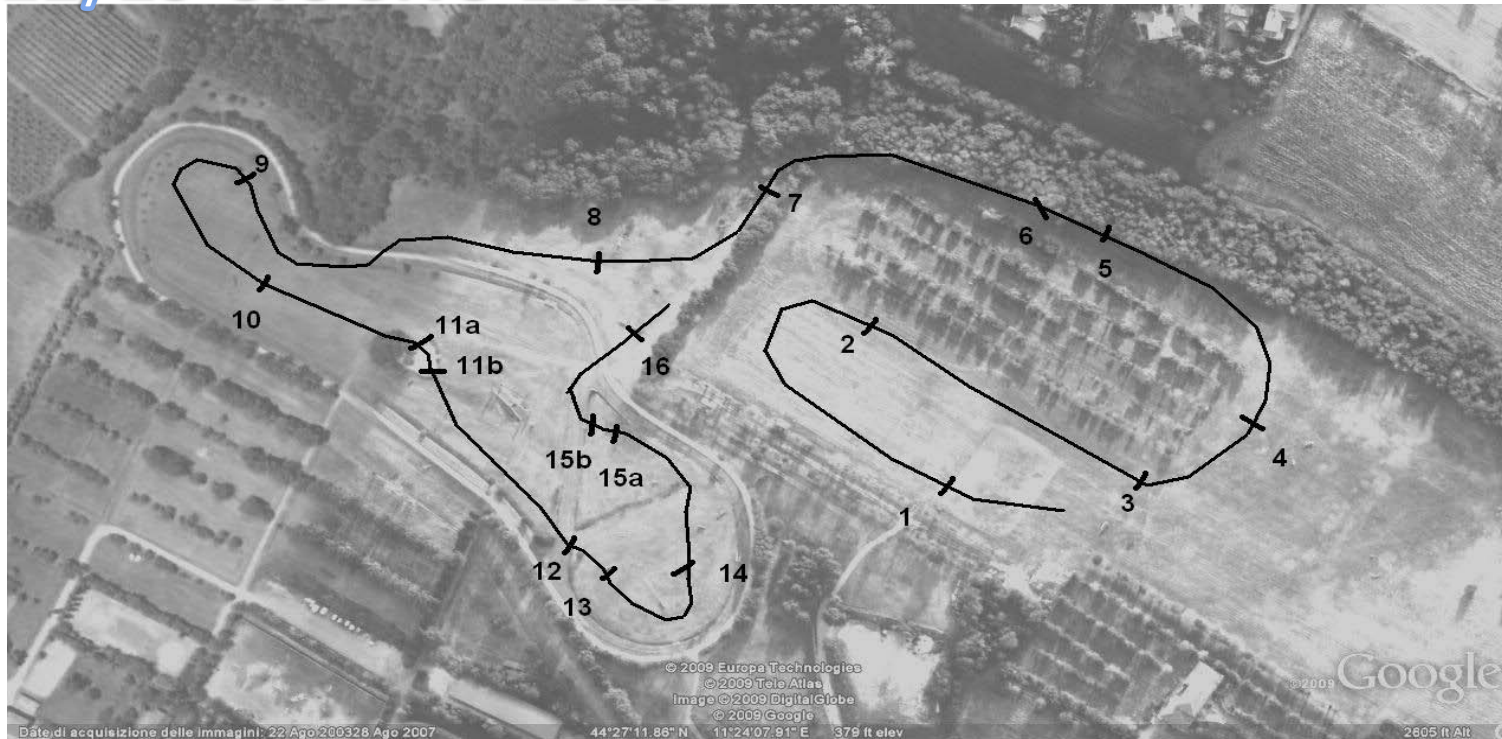

## CATEGORIA 2 - GRAFICO CROSS

## 11/13 GIUGNO 2010

## Coppa Italia Pony Open

1	<i>GO!!!!</i>
2	<i>il pioppo</i>
3	<i>l'oxer di pali</i>
4	<i>L'arco in dicesa</i>
5	<i>il verticale giallo</i>
6	<i>il verticale rosa</i>
7	<i>la siepe</i>
8	<i>il cancello su fosso</i>
9	<i>il tettuccio</i>
10	<i>la palizzata</i>
11a	<i>il tronco sotto la quercia</i>
11b	<i>l'uscita dall'acqua</i>
12	<i>il trakenner</i>
13	<i>la bergerie</i>
14	<i>la palizzata</i>
15a	<i>il tombarello</i>
15b	<i>il tombarello</i>
16	<i>ce l'hai fatta!!!!</i>

### NUMERI AZZURRI

LUNGHEZZA DEL PERCORSO MT 1.860

VELOCITA' 500 mt/min

Tempo Prescritto 3' 44"

Tempo limite 7' 28"